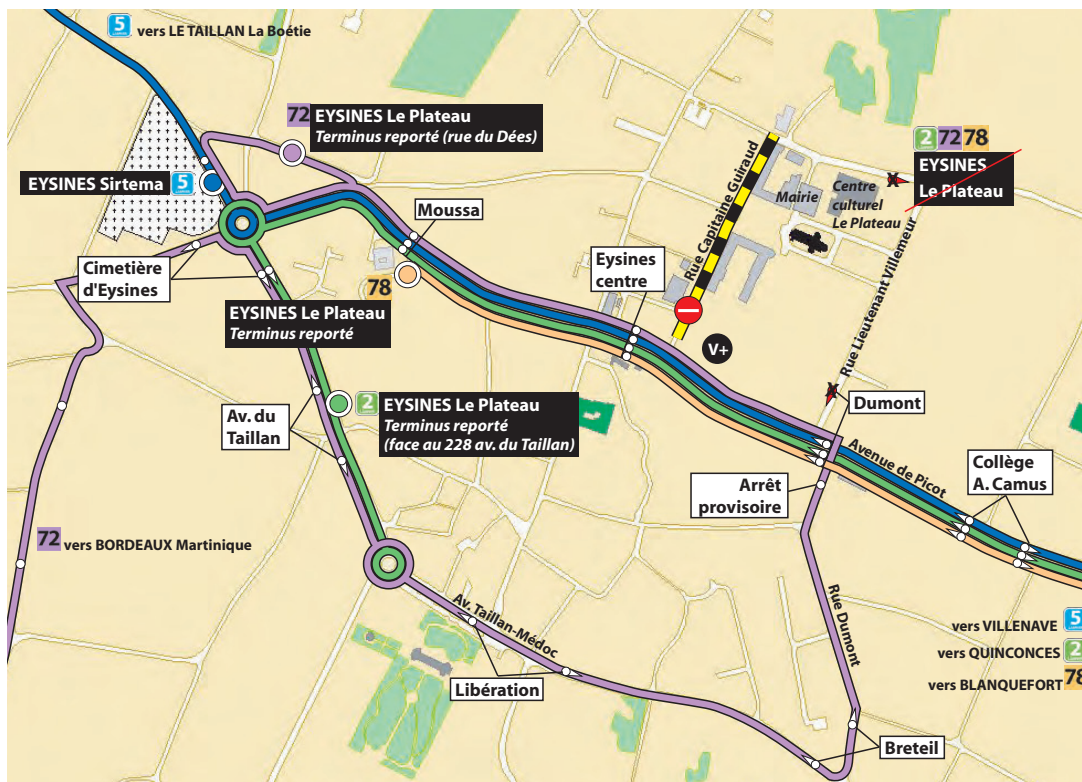

Fermeture de la rue du Capitaine Guiraud à Eysines Centre

7278

Du 23 septembre 2013
à fin février 2014

Le terminus « EYSINES Le Plateau » ne sera pas accessible et donc reporté :

- ▶ Lianes 2 : au niveau de l'arrêt « Av. du Taillan » (ligne 72) sur av. du Taillan
- ▶ Ligne 72 : au niveau de la rue du Déès
- ▶ Spécifique 78 : au niveau de l'arrêt « Moussa » (Lianes 5) sur rue G. Moussa