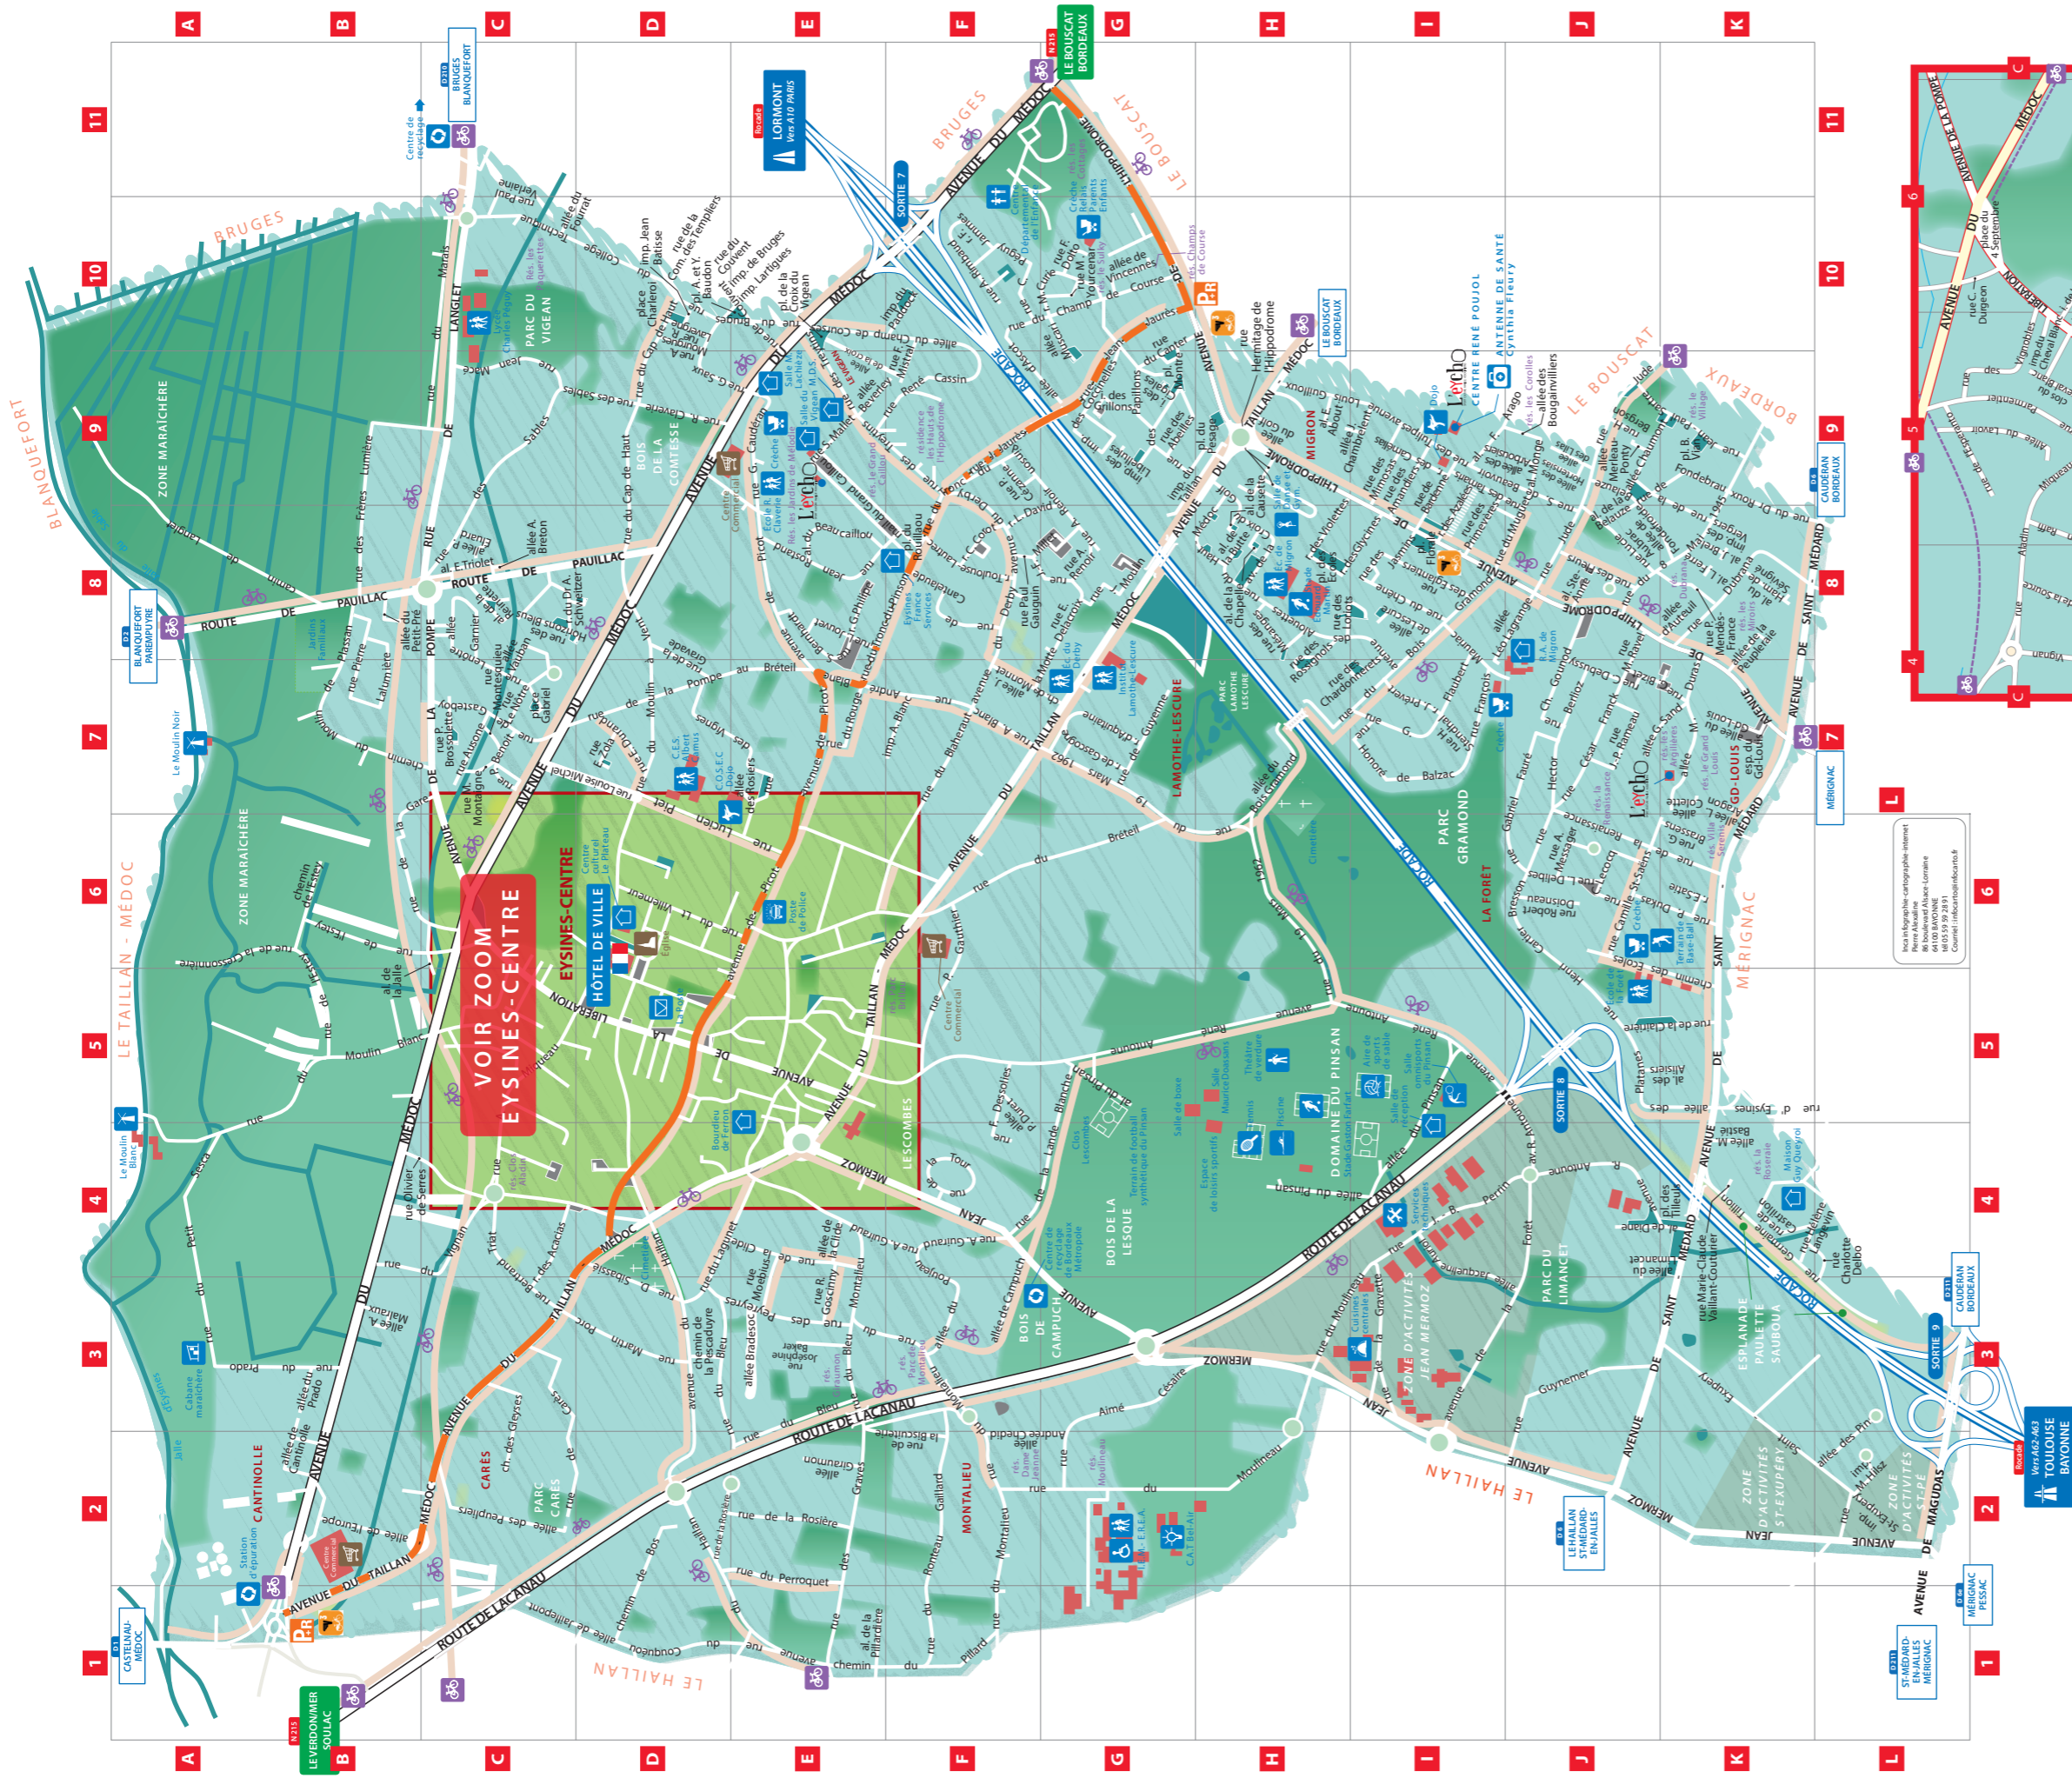

Voies et lieux de la commune d'Eysines
18 Boulevard Allaire, Lormont
M 03 59 92 28 91
Courriel : info@eysines.fr