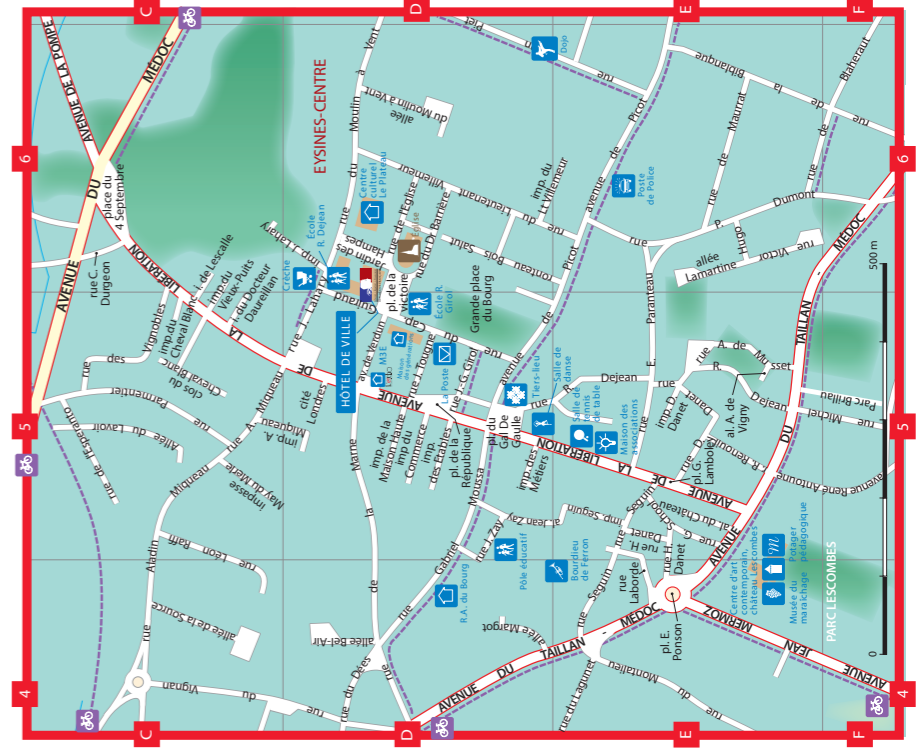

B
 Baker (rue Joséphine) E3
 Balzac (rue Honoré de) I7
 Bardenne (rue de) I8-I9
 Barrière (rue du Docteur) D6
 Bastié (allée Maryse) K4
 Batisse (impasse Jean) D10
 Baudon (pl. André et Yvonne) D10-E10
 Beaucaillou (allée du) E8
 Beauvoir (rue Simone de) I9-J9
 Bel Air (allée) D4
 Belauze (allée de la) J8-J9
 Belauze (rue de la) J9-K8
 Benoit (rue Pierre) C7
 Bergson (rue Henri) J9
 Berlioz (rue Hector) J6-J7
 Bernhardt (rue Sarah) E8
 Beverley (allée) E9
 Biblanque (rue de la) E6-F6
 Biscuiterie (rue de la) E3-F2
 Bizet (rue Georges) J7-K7
 Blaheraut (rue du) E6-F7
 Blanc (impasse André) F7
 Blanc (rue André) E7-F7
 Bleu (impasse du) D3-E2
 Bleu (rue du) D2
 Bois Gramond (allée du) H7
 Bois Gramond (rue du) H7-I8
 Bois-Salut (ronteau) D6
 Bos (chemin de) D1-D2
 Bougainvilliers (allée des) J9
 Bradescot (allée) E3
 Brassens (rue Georges) K6
 Brel (allée Jacques) K8
 Bréteil (rue du) F6-G6
 Breton (allée André) C8
 Brossolette (rue Pierre) C7
 Bruges (impasse de) E10
 Bruges (rue de) E9-E10
 Butte (allée de la) H8

- PISTES ET BANDES CYCLABLES
- ligne tram D
- parc relais
- STATION V^o

EYSINES

— GIRONDE —