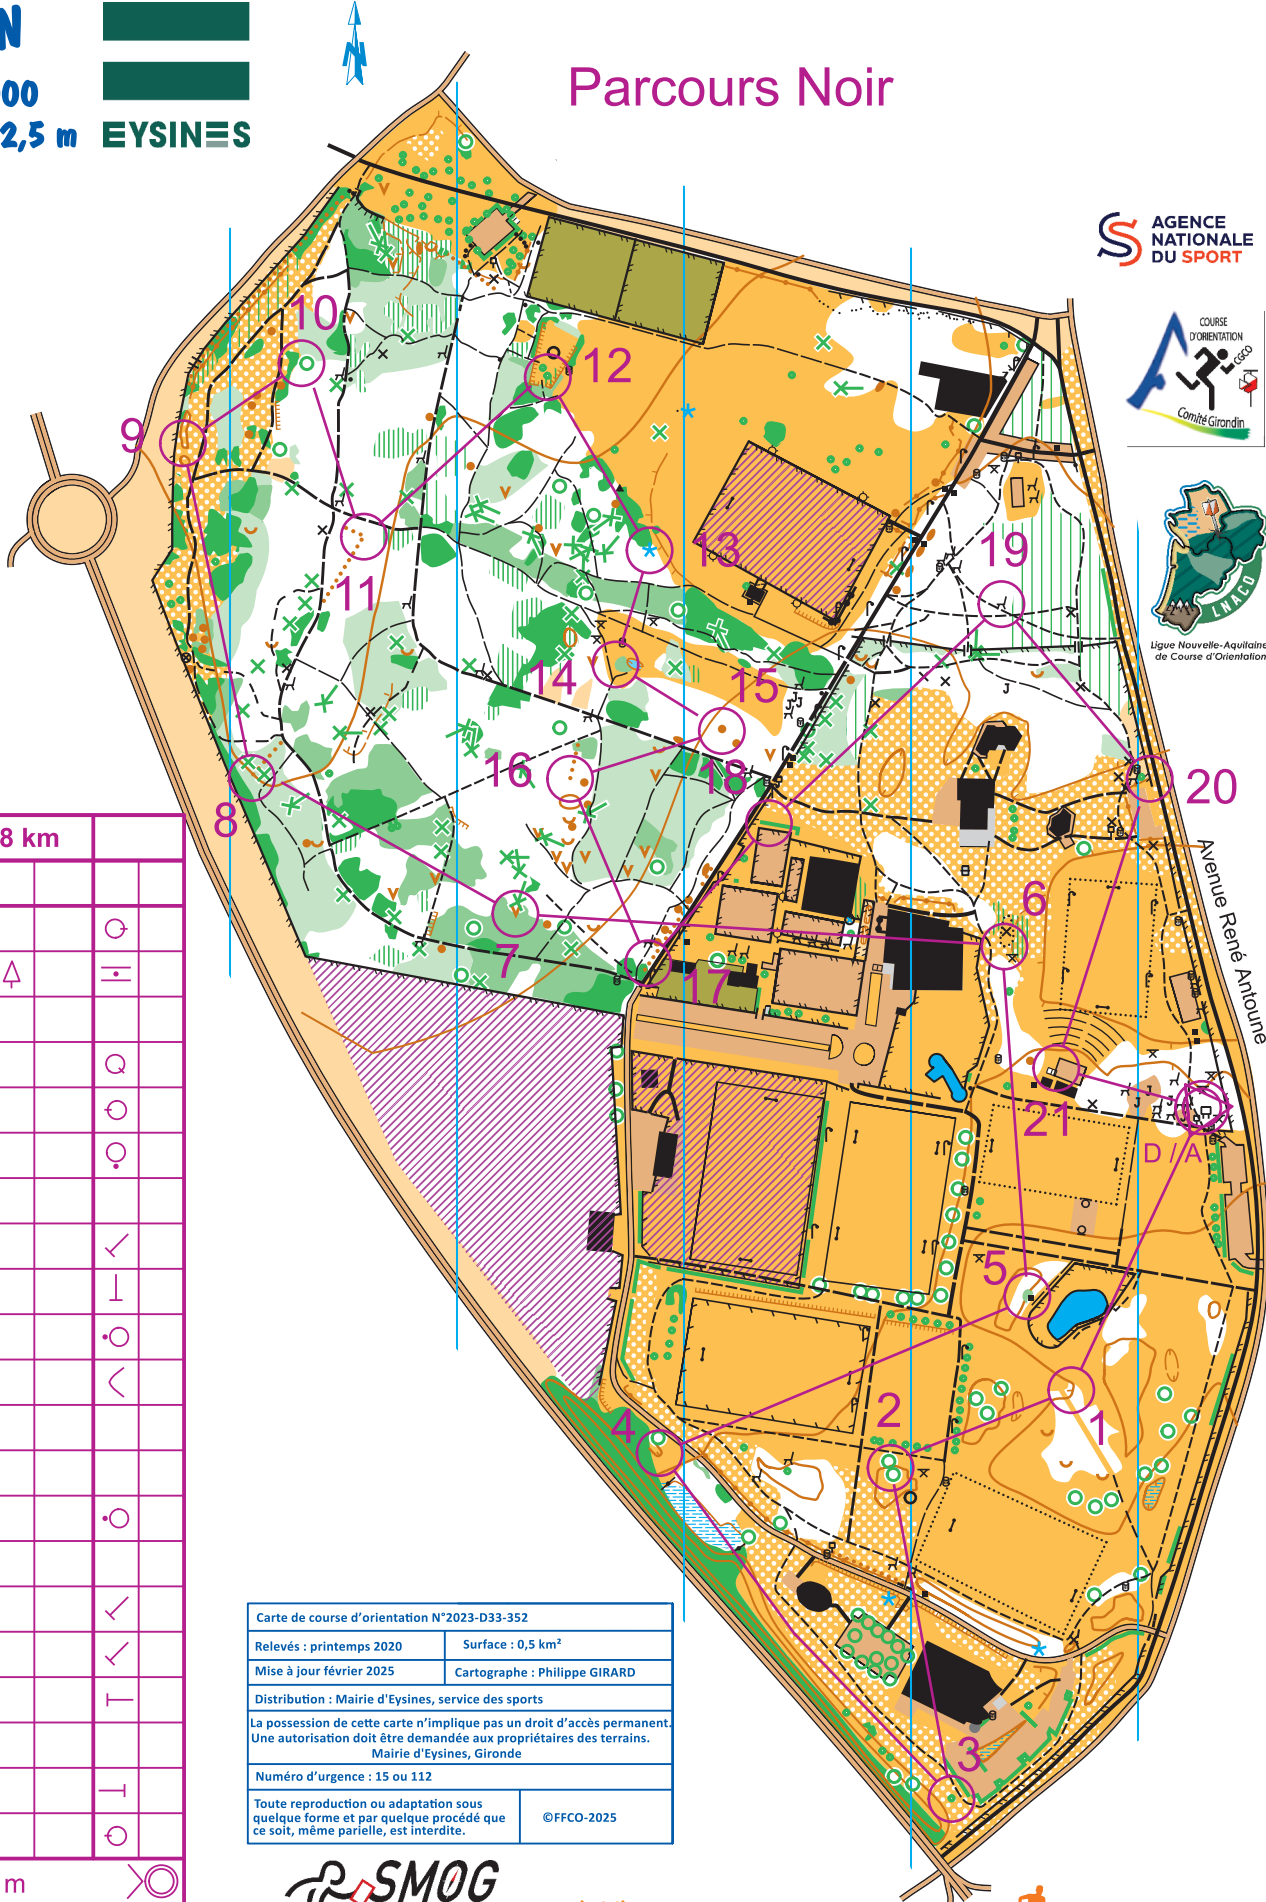

LE PINSAN

Echelle : 1/5000

Equidistance : 2,5 m

Parcours Noir

AGENCE NATIONALE DU SPORT

Parcours Noir 3,8 km

1	34	∩	⊙
2	62	△ △	⊖
3	32	△	
4	31	∩	Q
5	53	■	⊙
6	50	⊙	⊙
7	65	∨	
8	49	⊘	✓
9	41	○	⊥
10	70	△	⊙
11	66	⊘	<
12	36	↓ △	
13	47	⊙	
14	55	⊘	⊙
15	60	↖ •	
16	42	⊘	✓
17	58	⊘	✓
18	68	⊘	⊥
19	38	⊘	
20	44	++	⊥
21	51	■	⊙

100 m

Carte de course d'orientation N°2023-D33-352

Relevés : printemps 2020	Surface : 0,5 km²
Mise à jour février 2025	Cartographe : Philippe GIRARD

Distribution : Mairie d'Eysines, service des sports

La possession de cette carte n'implique pas un droit d'accès permanent. Une autorisation doit être demandée aux propriétaires des terrains. Mairie d'Eysines, Gironde

Numéro d'urgence : 15 ou 112

Toute reproduction ou adaptation sous quelque forme et par quelque procédé que ce soit, même partielle, est interdite. ©FFCO-2025

smog-orientation.com
contact@smog-orientation.com