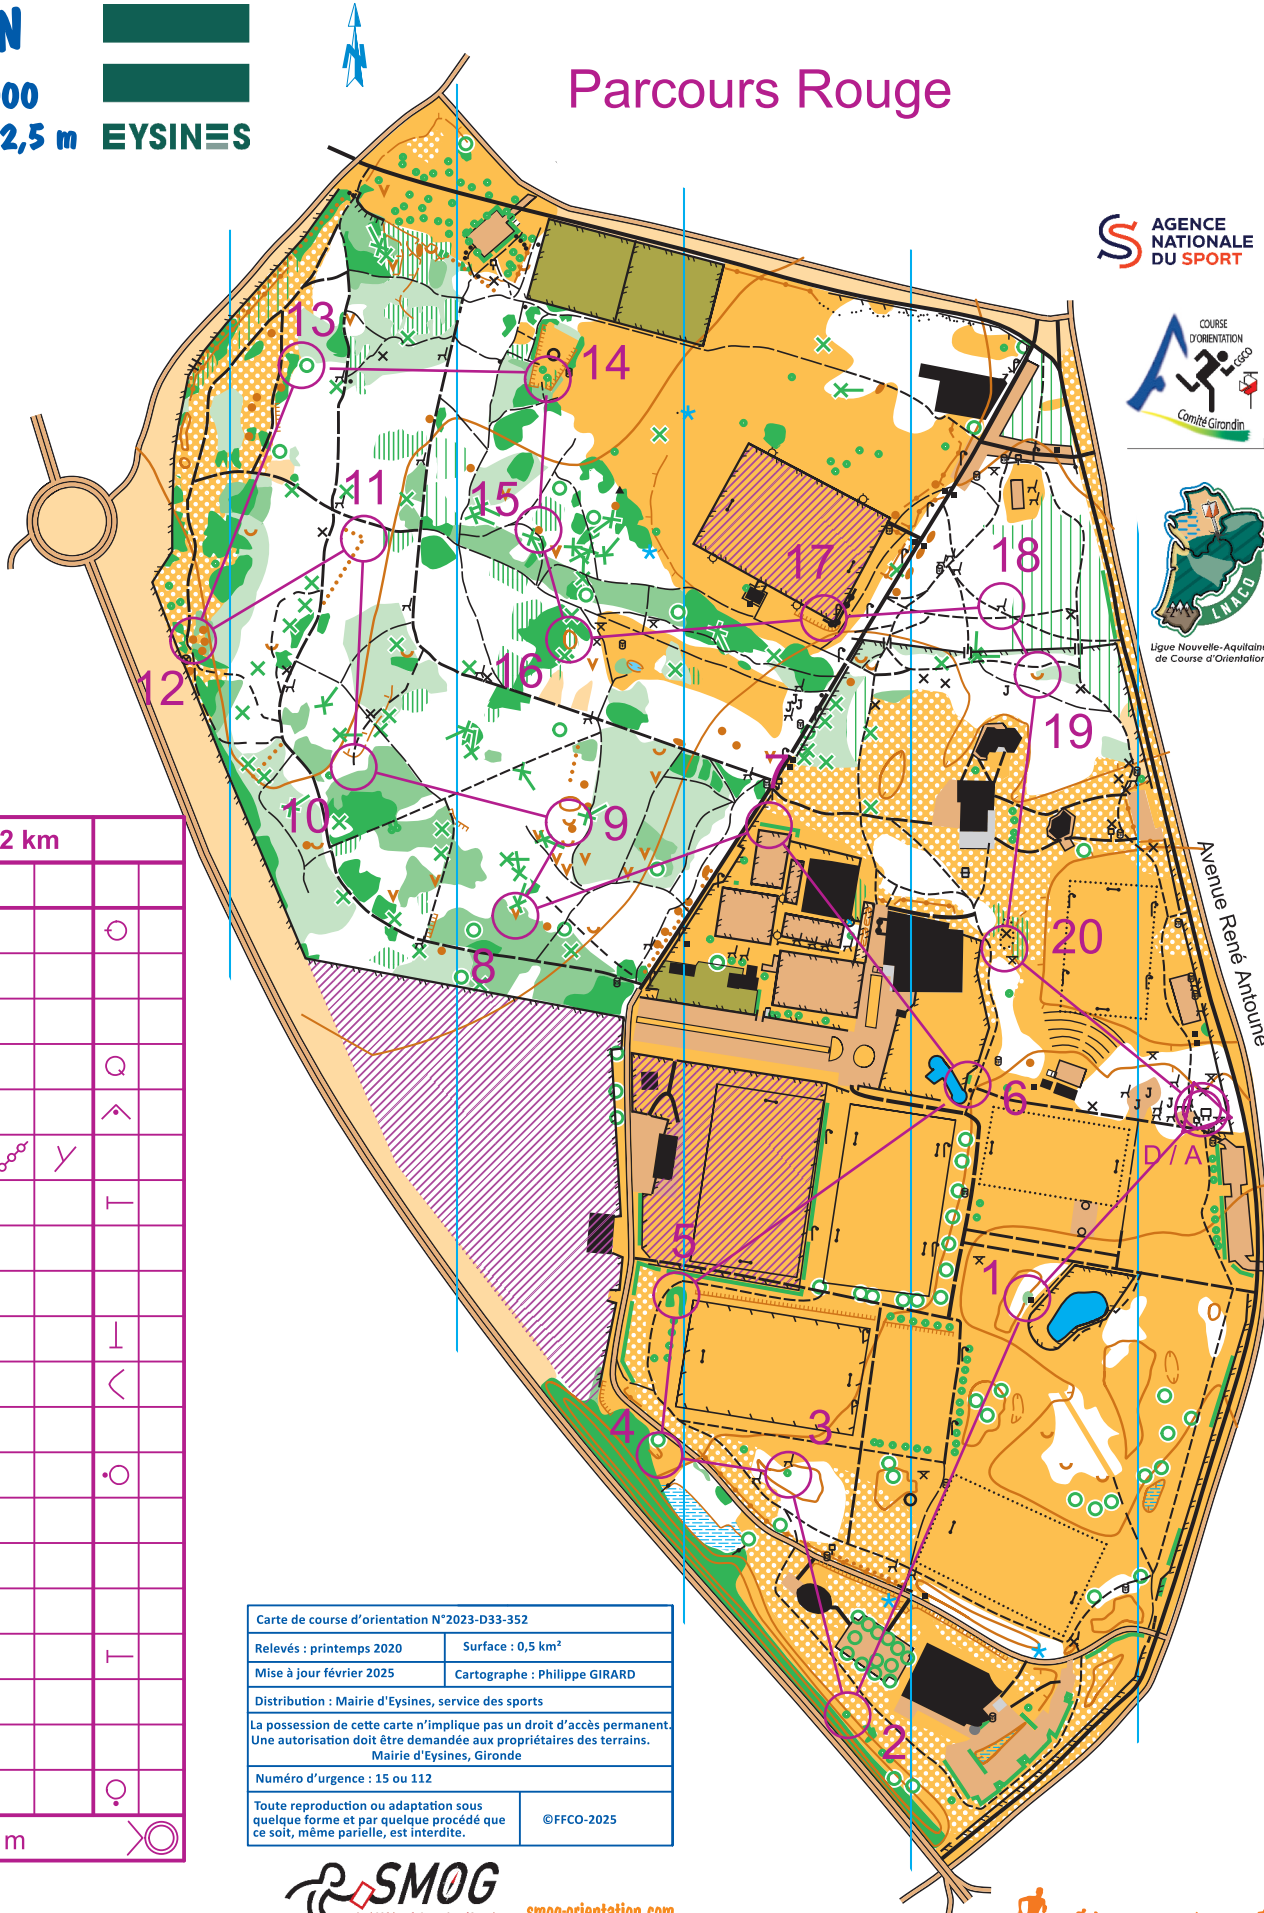

LE PINSAN

Echelle : 1/5000

Equidistance : 2,5 m **EYSINES**

Parcours Rouge

AGENCE NATIONALE DU SPORT

Parcours Rouge 3,2 km

1	53	■	⊙
2	33	△	
3	40	○	
4	31	∩	Q
5	39	⊞	^
6	35	⌈	∩
7	68	⌈	T
8	65	∨	
9	59	∪	
10	54	∩	∩
11	66	⊞	<
12	43	↑	•
13	70	△	⊙
14	36	↓	△
15	45	•	
16	63	○	
17	46	⌈	T
18	38	×	
19	37	∪	
20	50	⋯	⊙

Carte de course d'orientation N°2023-D33-352	
Relevés : printemps 2020	Surface : 0,5 km²
Mise à jour février 2025	Cartographe : Philippe GIRARD
Distribution : Mairie d'Eysines, service des sports	
La possession de cette carte n'implique pas un droit d'accès permanent. Une autorisation doit être demandée aux propriétaires des terrains. Mairie d'Eysines, Gironde	
Numéro d'urgence : 15 ou 112	
Toute reproduction ou adaptation sous quelque forme et par quelque procédé que ce soit, même partielle, est interdite.	©FFCO-2025

smog-orientation.com
contact@smog-orientation.com