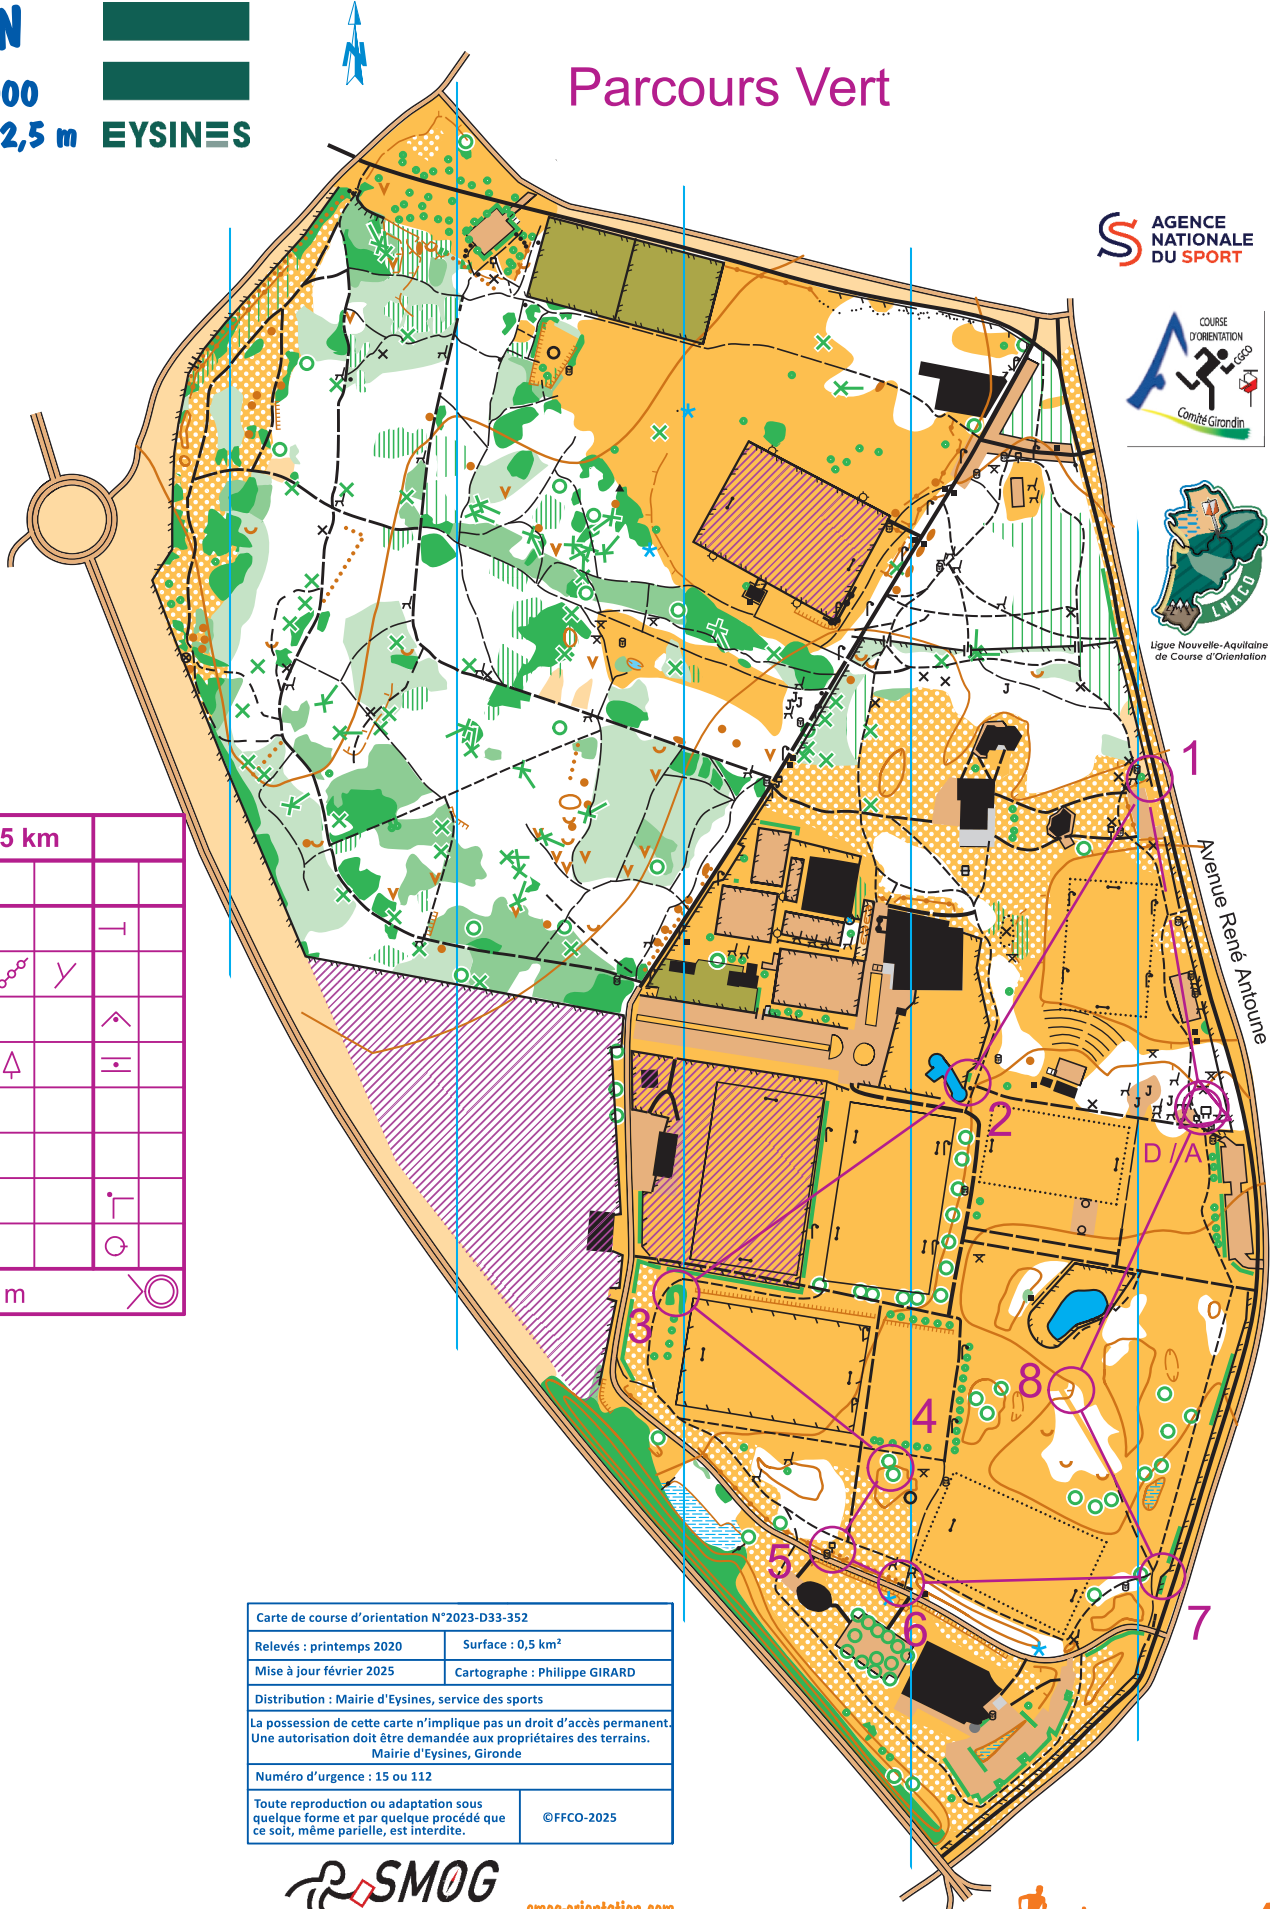

## LE PINSAN

Echelle : 1/5000

Equidistance : 2,5 m

EYSINES

## Parcours Vert

Parcours Vert 1,5 km

▷					
1	44	+++			┌
2	35	↗	↘	↙	
3	39	⌘			⌘
4	62	⌘	⌘		┌
5	52	×			
6	56	←	↗		
7	61	↗			┌
8	34	⌘			⊙
⊙	210 m				⊙

Carte de course d'orientation N°2023-D33-352	
Relevés : printemps 2020	Surface : 0,5 km <sup>2</sup>
Mise à jour février 2025	Cartographe : Philippe GIRARD
Distribution : Mairie d'Eysines, service des sports	
La possession de cette carte n'implique pas un droit d'accès permanent. Une autorisation doit être demandée aux propriétaires des terrains. Mairie d'Eysines, Gironde	
Numéro d'urgence : 15 ou 112	
Toute reproduction ou adaptation sous quelque forme et par quelque procédé que ce soit, même partielle, est interdite.	©FFCO-2025